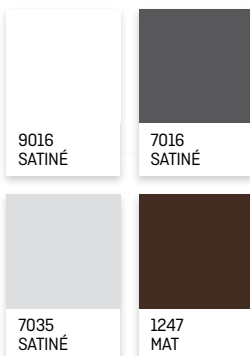

Toutes nos fenêtres sont équipées, de série, d'un vitrage avec face faible émissivité, remplissage argon et intercalaire bord chaud (Ug = 1.1).

EN SÉRIE

EN OPTION

Accessoires

Poignée Éole

Paumelle

Seuil aluminium anodisé
Pour porte-fenêtre

EXTÉRIEUR

INTÉRIEUR

Choix des couleurs

Classe 1

Classe 2

BLANC

Nuancier **RAL** et **Futura®** ou autre en option (classe 1 ou classe 2 avec plus-values)

Bouvet